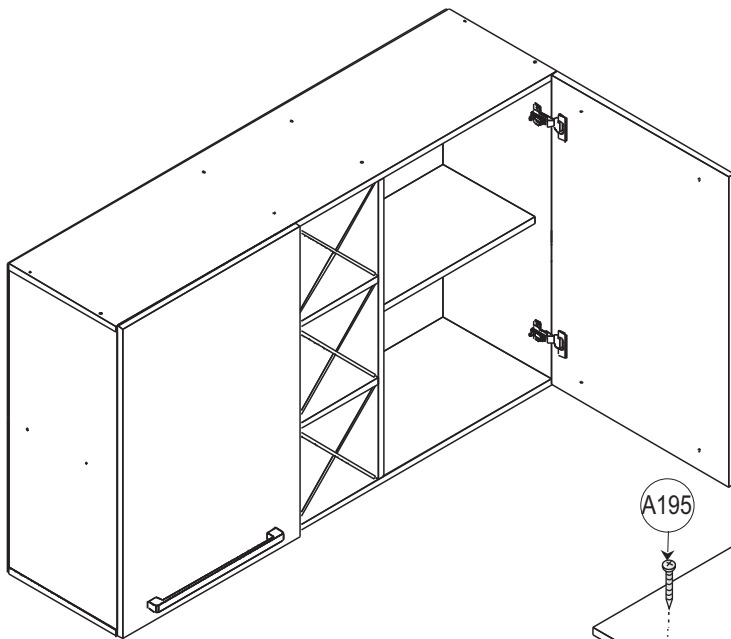

AxLxP 732x1200x313 MM

COD.	DESCRIÇÃO	DIMENSÃO=MM	QTD.
8985	LATERAL	295X702X15	02
8986	LATERAL INTERNA	295X702X15	02
8987	BASE INFERIOR	295X1.200X15	01
8988	BASE SUPERIOR	295X1.200X15	01
8989	PRATELEIRA INTERNA	250X457X15	02

COD.	DESCRIÇÃO	DIMENSÃO=MM	QTD.
8990	DIVISORIA DO GARRAFEIRO	290X305X06	06
8991	PRATELEIRA INTERNA MENOR	224X295X15	02
8992	PORTA	483X730X15	02
8993	FUNDO TRASEIRO	364X1.195X03	02

A066 X32	A195 X04	A193 X12	A493 X16
A070 X04	A112 X04	A113 X04	A129 X50
A115 X04	A703 X02	A456 X01	A490 X04
A489 X04			