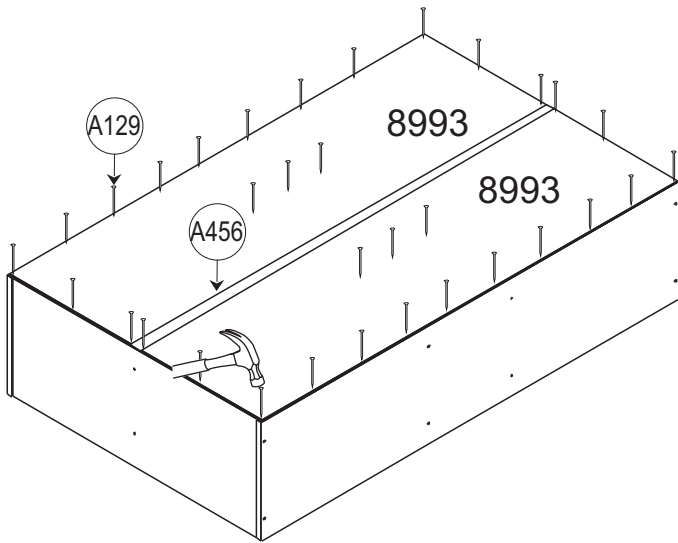

AxLxP 732x1200x313 MM

COD.	DESCRIÇÃO	DIMENSÃO=MM	QTD.
8985	LATERAL	295X702X15	02
8986	LATERAL INTERNA	295X702X15	02
8987	BASE INFERIOR	295X1.200X15	01
8988	BASE SUPERIOR	295X1.200X15	01
8989	PRATELEIRA INTERNA	250X457X15	02

COD.	DESCRIÇÃO	DIMENSÃO=MM	QTD.
8990	DIVISORIA DO GARRAFEIRO	290X305X06	06
8991	PRATELEIRA INTERNA MENOR	224X295X15	02
8992	PORTA	483X730X15	02
8993	FUNDO TRASEIRO	364X1.195X03	02

A066 X32	A195 X04	A193 X12	A493 X16
A070 X04	A112 X04	A113 X04	A129 X50
A115 X04	A703 X02	A456 X01	A490 X04
A489 X04			