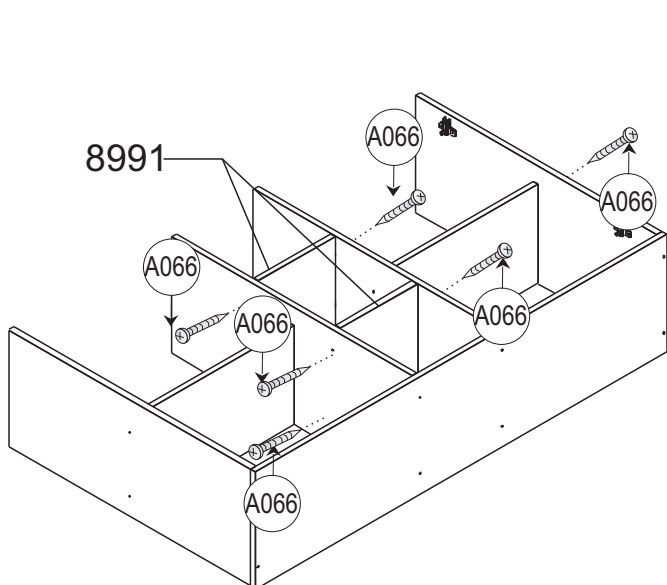

AxLxP 732x1200x313 MM

COD.	DESCRIÇÃO	DIMENSÃO=MM	QTD.
8985	LATERAL	295X702X15	02
8986	LATERAL INTERNA	295X702X15	02
8987	BASE INFERIOR	295X1.200X15	01
8988	BASE SUPERIOR	295X1.200X15	01
8989	PRATELEIRA INTERNA	250X457X15	02

COD.	DESCRIÇÃO	DIMENSÃO=MM	QTD.
8990	DIVISORIA DO GARRAFEIRO	290X305X06	06
8991	PRATELEIRA INTERNA MENOR	224X295X15	02
8992	PORTA	483X730X15	02
8993	FUNDO TRASEIRO	364X1.195X03	02

A066 X32	A195 X04	A193 X12	A493 X16
A070 X04	A112 X04	A113 X04	A129 X50
A115 X04	A703 X02	A456 X01	A490 X04
A489 X04			