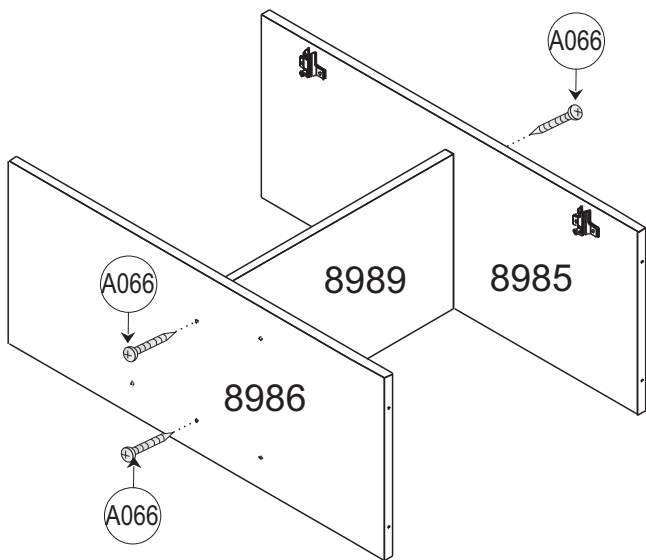

AxLxP 732x1200x313 MM

COD.	DESCRIÇÃO	DIMENSÃO=MM	QTD.
8985	LATERAL	295X702X15	02
8986	LATERAL INTERNA	295X702X15	02
8987	BASE INFERIOR	295X1.200X15	01
8988	BASE SUPERIOR	295X1.200X15	01
8989	PRATELEIRA INTERNA	250X457X15	02

COD.	DESCRIÇÃO	DIMENSÃO=MM	QTD.
8990	DIVISORIA DO GARRAFEIRO	290X305X06	06
8991	PRATELEIRA INTERNA MENOR	224X295X15	02
8992	PORTA	483X730X15	02
8993	FUNDO TRASEIRO	364X1.195X03	02

A066 X32	A195 X04	A193 X12	A493 X16
A070 X04	A112 X04	A113 X04	A129 X50
A115 X04	A703 X02	A456 X01	A490 X04
A489 X04			