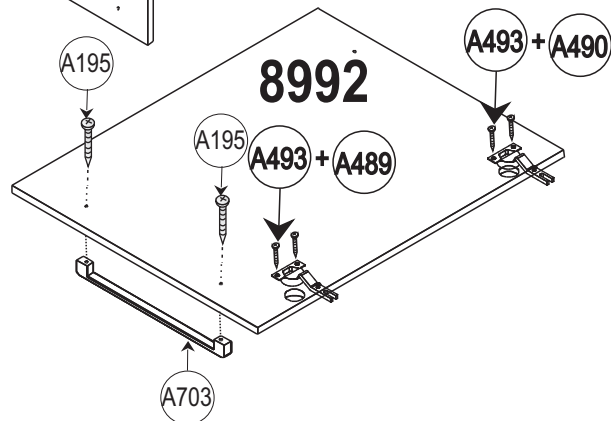

AxLxP 732x1200x313 MM

COD.	DESCRIÇÃO	DIMENSÃO=MM	QTD.
8985	LATERAL	295X702X15	02
8986	LATERAL INTERNA	295X702X15	02
8987	BASE INFERIOR	295X1.200X15	01
8988	BASE SUPERIOR	295X1.200X15	01
8989	PRATELEIRA INTERNA	250X457X15	02

COD.	DESCRIÇÃO	DIMENSÃO=MM	QTD.
8990	DIVISORIA DO GARRAFEIRO	290X305X06	06
8991	PRATELEIRA INTERNA MENOR	224X295X15	02
8992	PORTA	483X730X15	02
8993	FUNDO TRASEIRO	364X1.195X03	02

A066 X32	A195 X04	A193 X12	A493 X16
A070 X04	A112 X04	A113 X04	A129 X50
A115 X04	A703 X02	A456 X01	A490 X04
A489 X04			

peça piece pieza

- Em caso de problemas técnicos com o móvel, favor informar o número de lote, número da op e data de fabricação, identificados nas etiquetas das caixas, para o rastreamento interno do produto e solução do problema.
- In case of technical problems with the product, please identify lot number, OP number and production date, located on the ticket boxes for internal tracking and solution of the problem
- En caso de problemas técnicos con el mueble, por favor informar el número del lote, número de la OP y fecha de producción, identificados en las etiquetas de las cajas, para el rastreamento interno del producto y solución del problema.