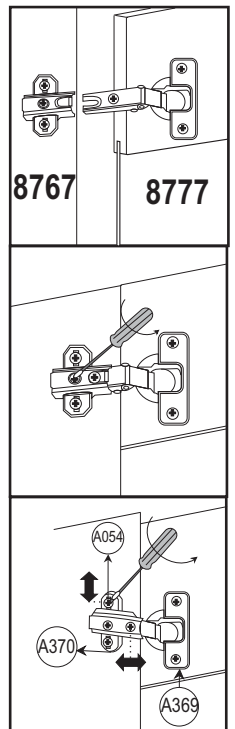

AxLxP 732x1200x313 MM

COD.	DESCRIÇÃO	DIMENSÃO=MM	QTD.
8985	LATERAL	295X702X15	02
8986	LATERAL INTERNA	295X702X15	02
8987	BASE INFERIOR	295X1.200X15	01
8988	BASE SUPERIOR	295X1.200X15	01
8989	PRATELEIRA INTERNA	250X457X15	02

COD.	DESCRIÇÃO	DIMENSÃO=MM	QTD.
8990	DIVISORIA DO GARRAFEIRO	290X305X06	06
8991	PRATELEIRA INTERNA MENOR	224X295X15	02
8992	PORTA	483X730X15	02
8993	FUNDO TRASEIRO	364X1.195X03	02

A066 X32	A195 X04	A193 X12	A493 X16
A070 X04	A112 X04	A113 X04	A129 X50
A115 X04	A703 X02	A456 X01	A490 X04
A489 X04			

peça piece pieza

- Em caso de problemas técnicos com o móvel, favor informar o número de lote, número da op e data de fabricação, identificados nas etiquetas das caixas, para o rastreamento interno do produto e solução do problema.
- In case of technical problems with the product, please identify lot number, OP number and production date, located on the ticket boxes for internal tracking and solution of the problem
- En caso de problemas técnicos con el mueble, por favor informar el número del lote, número de la OP y fecha de producción, identificados en las etiquetas de las cajas, para el rastreamento interno del producto y solución del problema.