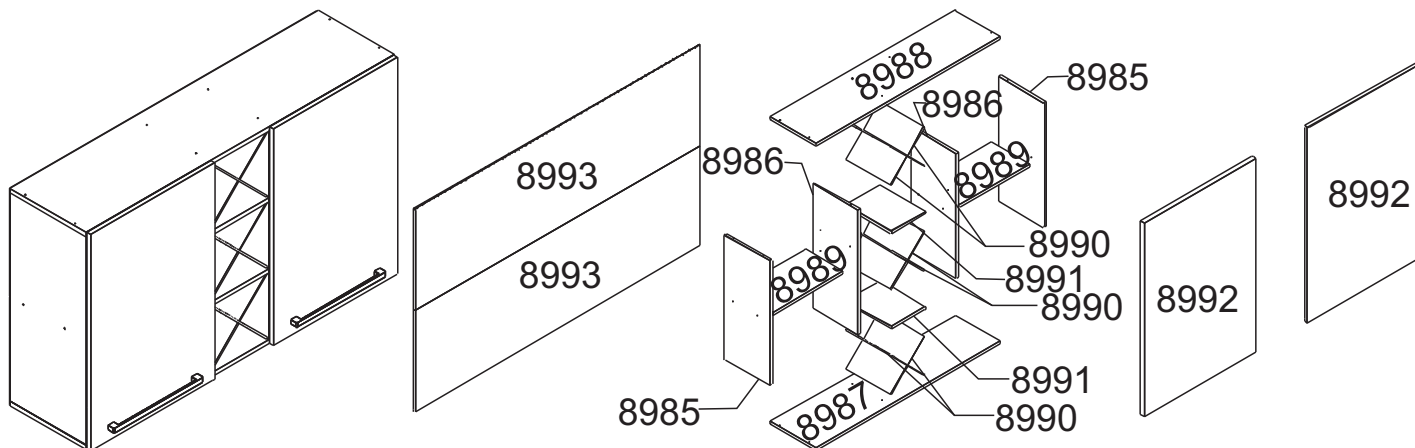

AxLxP 732x1200x313 MM

COD.	DESCRIÇÃO	DIMENSÃO=MM	QTD.
8985	LATERAL	295X702X15	02
8986	LATERAL INTERNA	295X702X15	02
8987	BASE INFERIOR	295X1.200X15	01
8988	BASE SUPERIOR	295X1.200X15	01
8989	PRATELEIRA INTERNA	250X457X15	02

COD.	DESCRIÇÃO	DIMENSÃO=MM	QTD.
8990	DIVISORIA DO GARRAFEIRO	290X305X06	06
8991	PRATELEIRA INTERNA MENOR	224X295X15	02
8992	PORTA	483X730X15	02
8993	FUNDO TRASEIRO	364X1.195X03	02

A066 X32	A195 X04	A193 X12	A493 X16
A070 X04	A112 X04	A113 X04	A129 X50
A115 X04	A703 X02	A456 X01	A490 X04
A489 X04			