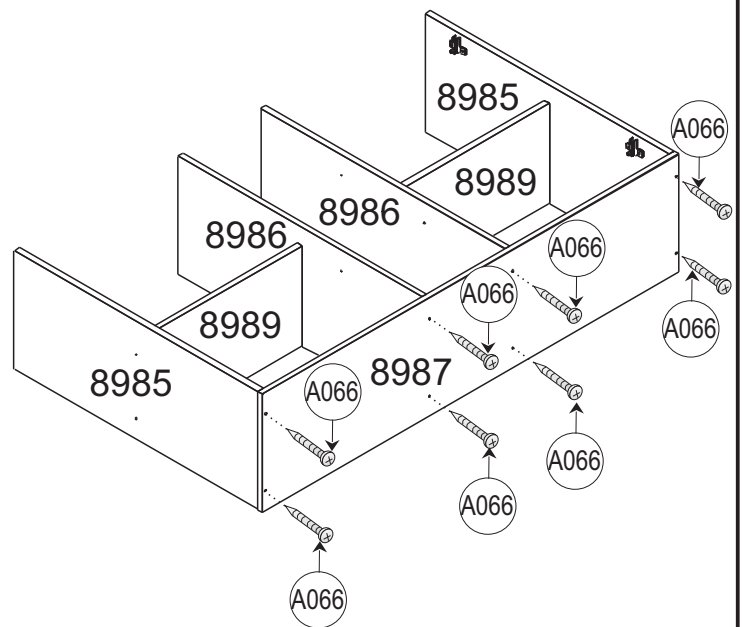

AxLxP 732x1200x313 MM

COD.	DESCRIÇÃO	DIMENSÃO=MM	QTD.
8985	LATERAL	295X702X15	02
8986	LATERAL INTERNA	295X702X15	02
8987	BASE INFERIOR	295X1.200X15	01
8988	BASE SUPERIOR	295X1.200X15	01
8989	PRATELEIRA INTERNA	250X457X15	02

COD.	DESCRIÇÃO	DIMENSÃO=MM	QTD.
8990	DIVISORIA DO GARRAFEIRO	290X305X06	06
8991	PRATELEIRA INTERNA MENOR	224X295X15	02
8992	PORTA	483X730X15	02
8993	FUNDO TRASEIRO	364X1.195X03	02

A066 X32	A195 X04	A193 X12	A493 X16
A070 X04	A112 X04	A113 X04	A129 X50
A115 X04	A703 X02	A456 X01	A490 X04
A489 X04			

peça piece pieza

- Em caso de problemas técnicos com o móvel, favor informar o número de lote, número da op e data de fabricação, identificados nas etiquetas das caixas, para o rastreamento interno do produto e solução do problema.
- In case of technical problems with the product, please identify lot number, OP number and production date, located on the ticket boxes for internal tracking and solution of the problem
- En caso de problemas técnicos con el mueble, por favor informar el número del lote, número de la OP y fecha de producción, identificados en las etiquetas de las cajas, para el rastreamento interno del producto y solución del problema.