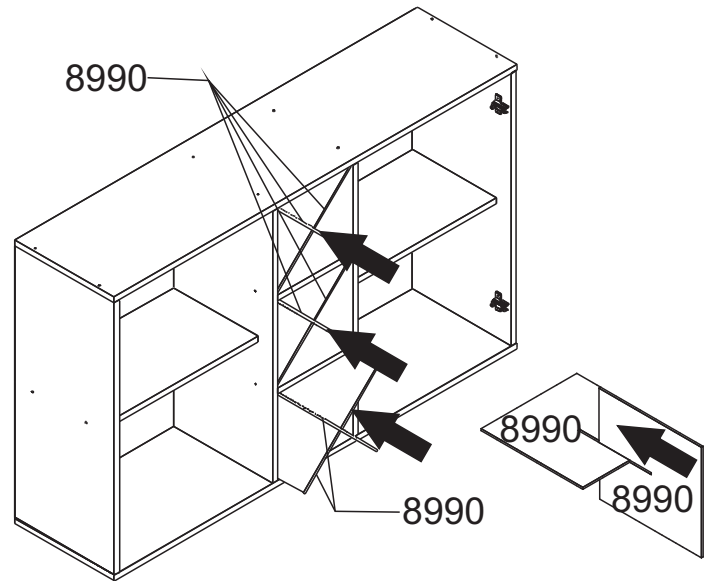

AxLxP 732x1200x313 MM

COD.	DESCRIÇÃO	DIMENSÃO=MM	QTD.
8985	LATERAL	295X702X15	02
8986	LATERAL INTERNA	295X702X15	02
8987	BASE INFERIOR	295X1.200X15	01
8988	BASE SUPERIOR	295X1.200X15	01
8989	PRATELEIRA INTERNA	250X457X15	02

COD.	DESCRIÇÃO	DIMENSÃO=MM	QTD.
8990	DIVISORIA DO GARRAFEIRO	290X305X06	06
8991	PRATELEIRA INTERNA MENOR	224X295X15	02
8992	PORTA	483X730X15	02
8993	FUNDO TRASEIRO	364X1.195X03	02

A066 X32	A195 X04	A193 X12	A493 X16
A070 X04	A112 X04	A113 X04	A129 X50
A115 X04	A703 X02	A456 X01	A490 X04
A489 X04			