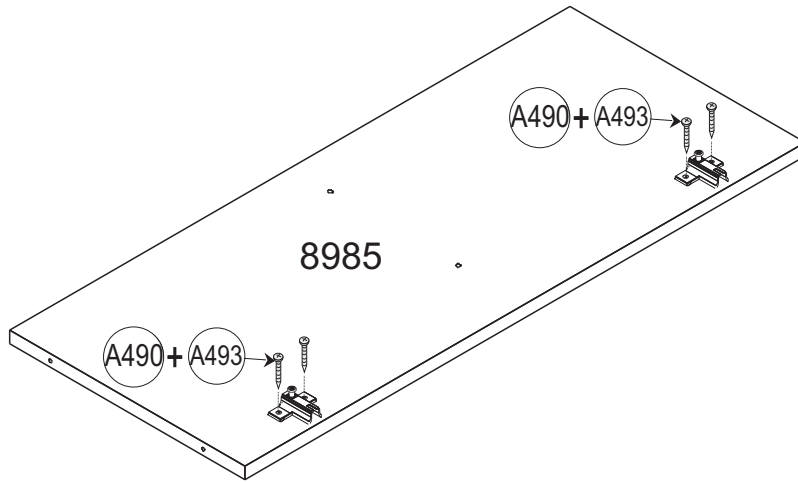

AxLxP 732x1200x313 MM

COD.	DESCRIÇÃO	DIMENSÃO=MM	QTD.
8985	LATERAL	295X702X15	02
8986	LATERAL INTERNA	295X702X15	02
8987	BASE INFERIOR	295X1.200X15	01
8988	BASE SUPERIOR	295X1.200X15	01
8989	PRATELEIRA INTERNA	250X457X15	02

COD.	DESCRIÇÃO	DIMENSÃO=MM	QTD.
8990	DIVISORIA DO GARRAFEIRO	290X305X06	06
8991	PRATELEIRA INTERNA MENOR	224X295X15	02
8992	PORTA	483X730X15	02
8993	FUNDO TRASEIRO	364X1.195X03	02

A066 X32	A195 X04	A193 X12	A493 X16
A070 X04	A112 X04	A113 X04	A129 X50
A115 X04	A703 X02	A456 X01	A490 X04
A489 X04			