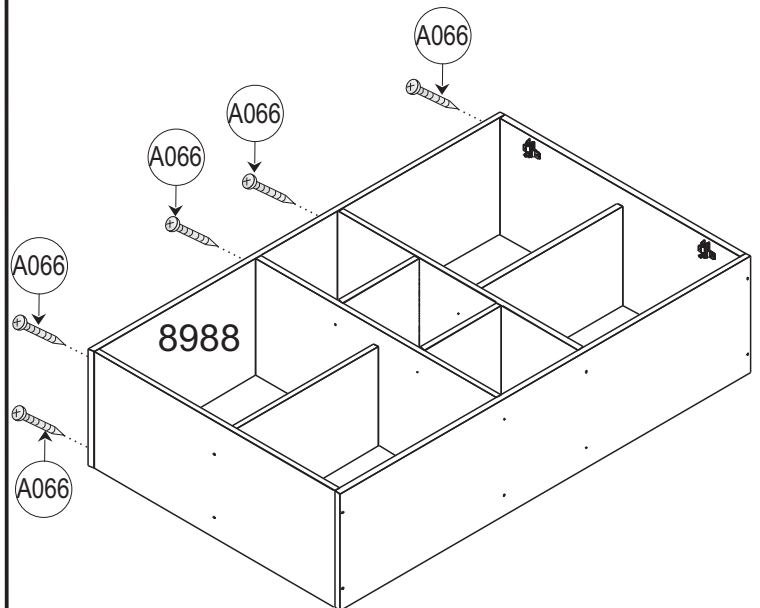

AxLxP 732x1200x313 MM

COD.	DESCRIÇÃO	DIMENSÃO=MM	QTD.
8985	LATERAL	295X702X15	02
8986	LATERAL INTERNA	295X702X15	02
8987	BASE INFERIOR	295X1.200X15	01
8988	BASE SUPERIOR	295X1.200X15	01
8989	PRATELEIRA INTERNA	250X457X15	02

COD.	DESCRIÇÃO	DIMENSÃO=MM	QTD.
8990	DIVISORIA DO GARRAFEIRO	290X305X06	06
8991	PRATELEIRA INTERNA MENOR	224X295X15	02
8992	PORTA	483X730X15	02
8993	FUNDO TRASEIRO	364X1.195X03	02

A066 X32	A195 X04	A193 X12	A493 X16
A070 X04	A112 X04	A113 X04	A129 X50
A115 X04	A703 X02	A456 X01	A490 X04
A489 X04			